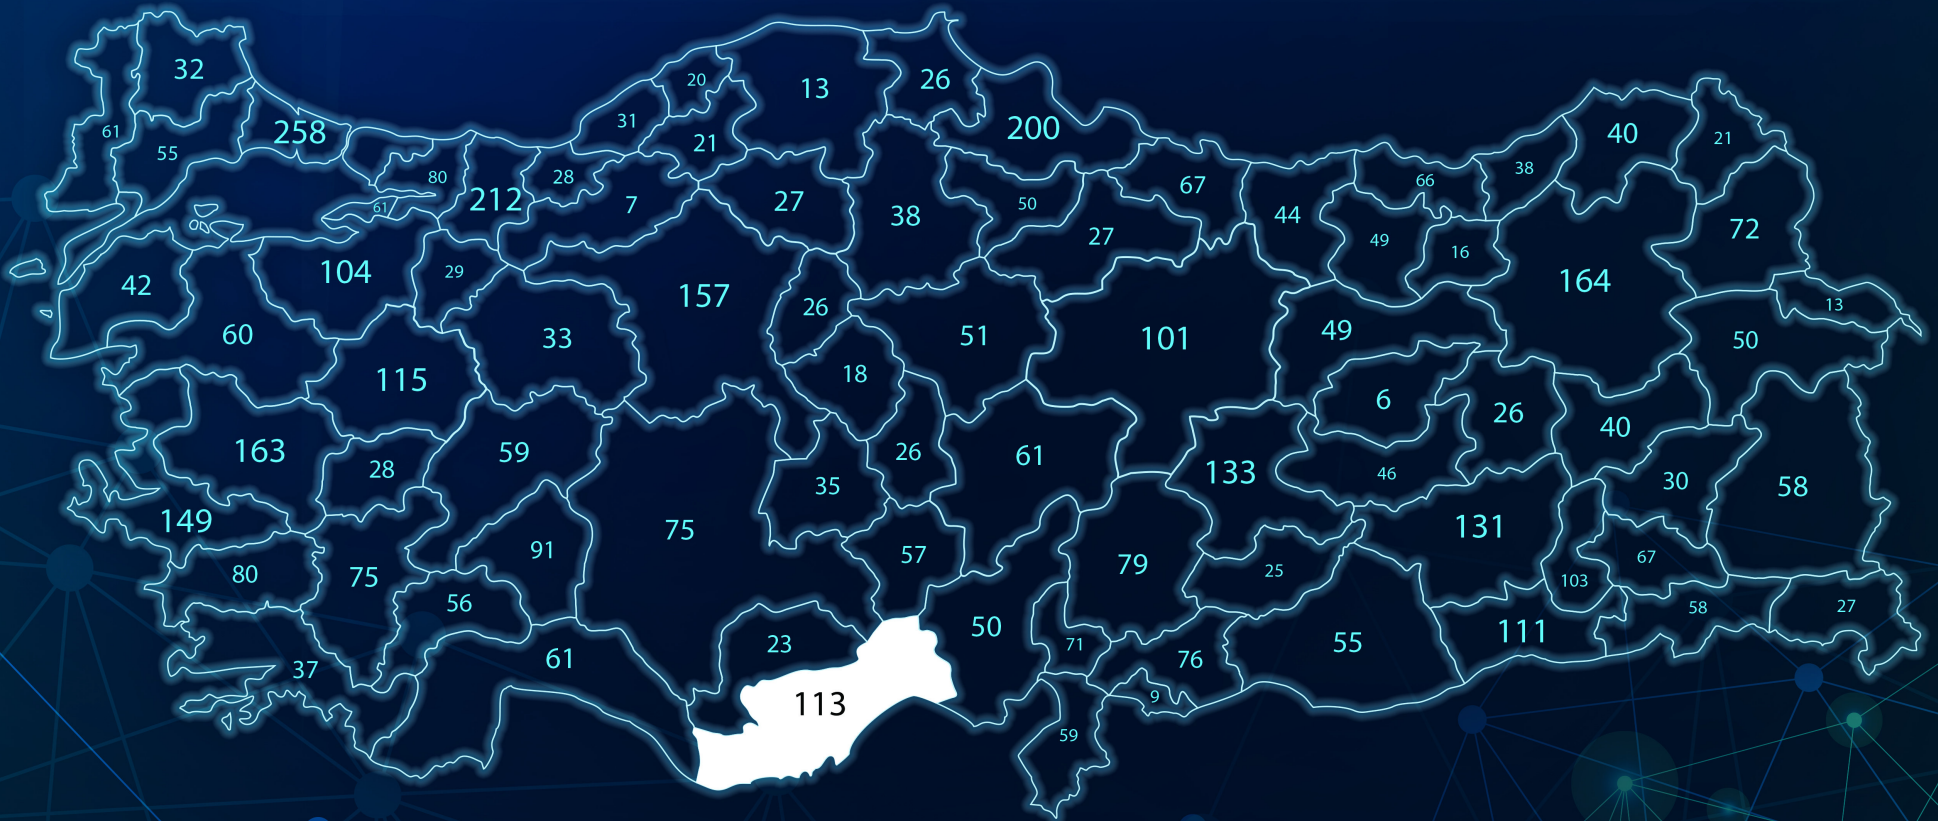

# TÜBİTAK Bilim Söyleşileri

AKILLI ULAŞIM SİSTEMLERİNİN EKONOMİK VE ÇEVRESEL  
ETKİLER

ERCAN KÖSE

ULAŞTIRMA HİZMETLERİ MESLEK VE TEKNİK ANADOLU LİSESİ

Mersin / Mezitli

30.11.2023

14:00

81 ilde, 661 ilçede, 5121 adet söyleşi...